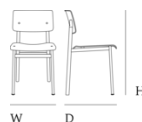

## Dimensions

Height:	78,7 cm / 31"
Width:	42,4 cm / 16.7"
Depth:	48,8 cm / 19.2"
Seat Height:	46 cm / 18.1"
Seat Depth:	40,9 cm / 16.1"